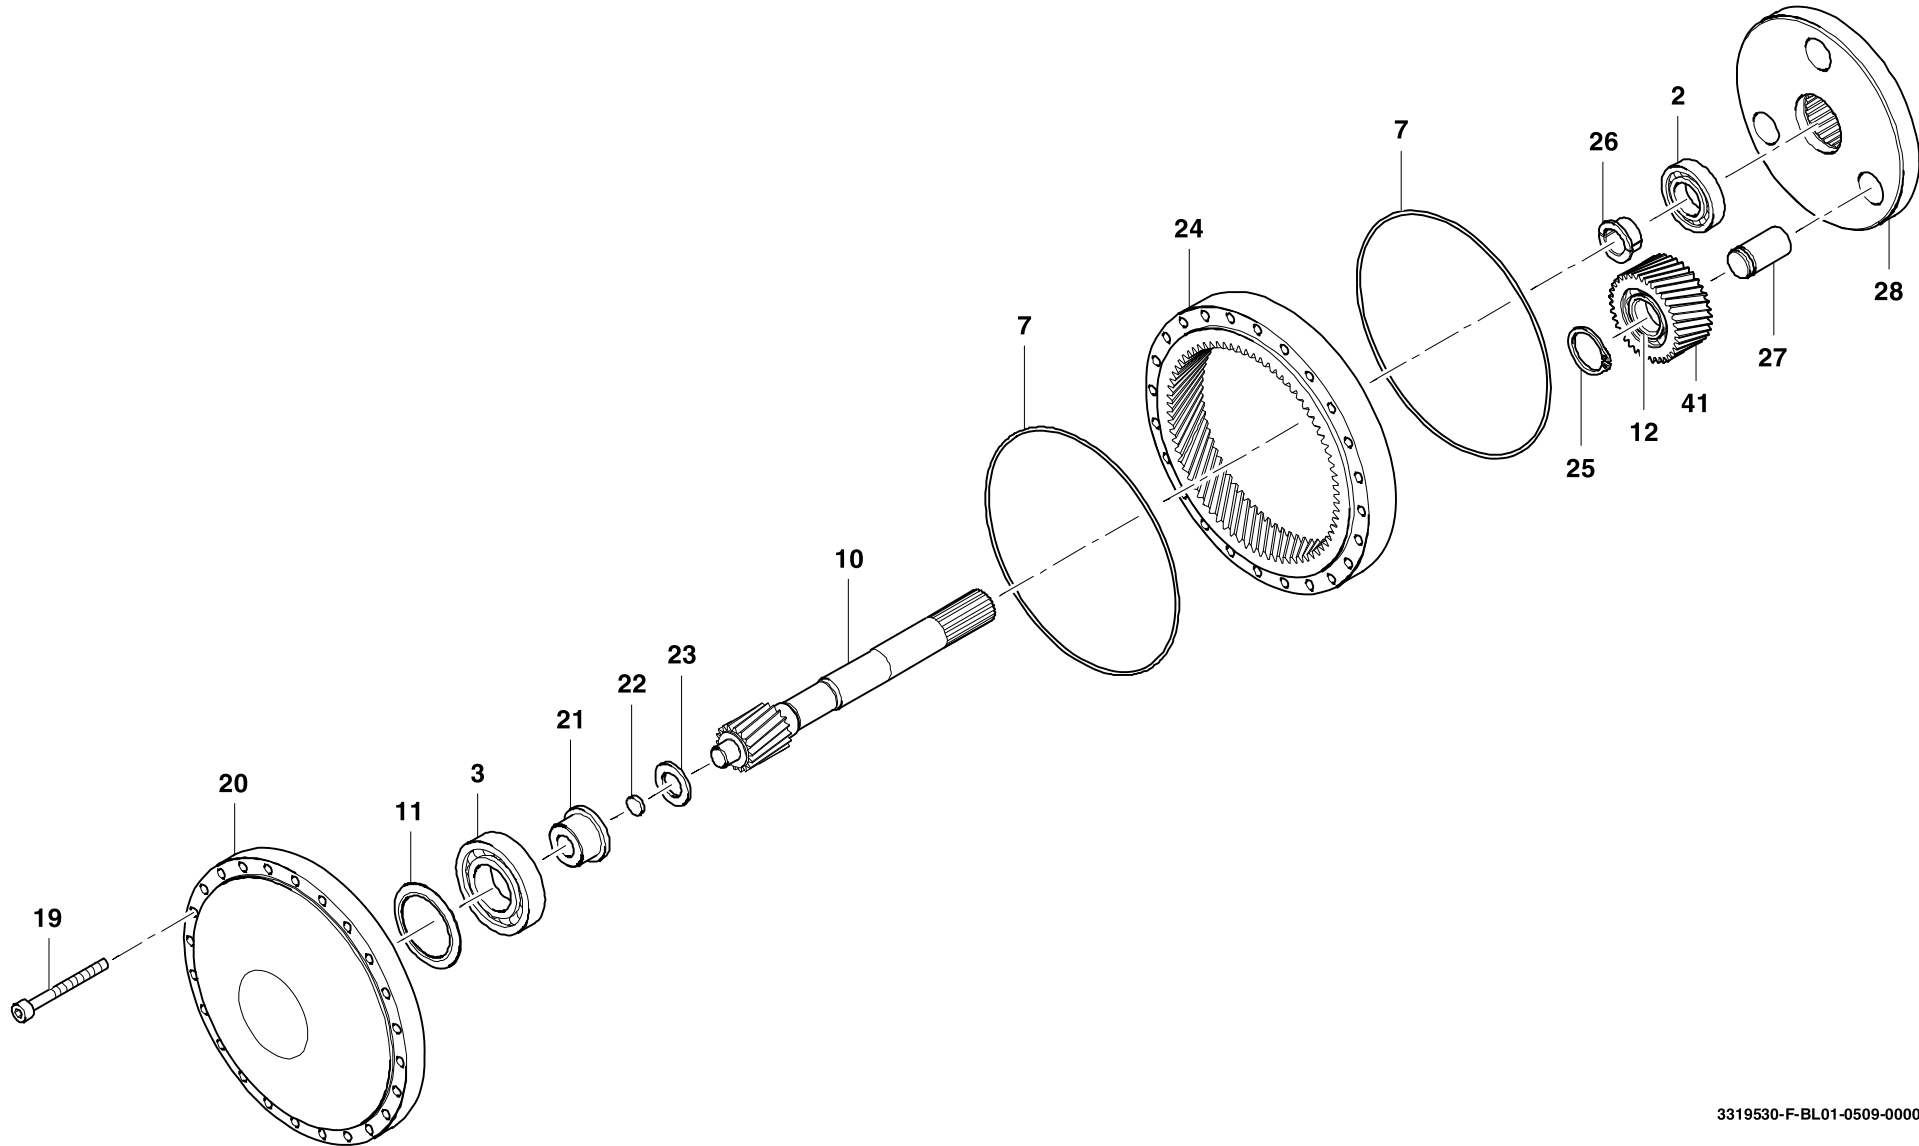

GROVE

EINBAUGETRIEBE
MOUNTING GEAR

BILDTAFEL
PICTORIAL DISPLAY

05.09

3319530-ETL F

1/3

**GMK 3055
BE 770
G 000**

GROVEEINBAUGETRIEBE
MOUNTING GEARBILDТАFEL
PICTORIAL DISPLAY

05.09

3319530-ETL F

2/3

**GMK 3055
BE 770
G 000**